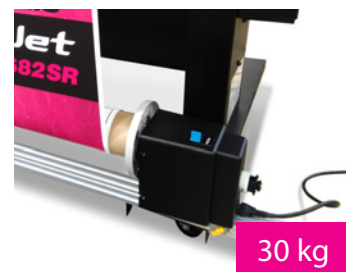

i² - Intelligent Interweaving

Niets beter dan het echte werk! Onze alomgekende Intelligent Interweaving-printtechnologie – een baanbrekende uitvinding van Mutoh – is uiteraard ook geïntegreerd. De speciale algoritmen voor de XpertJets helpen u om moeiteloos hoge printkwaliteit te leveren.

30 kg