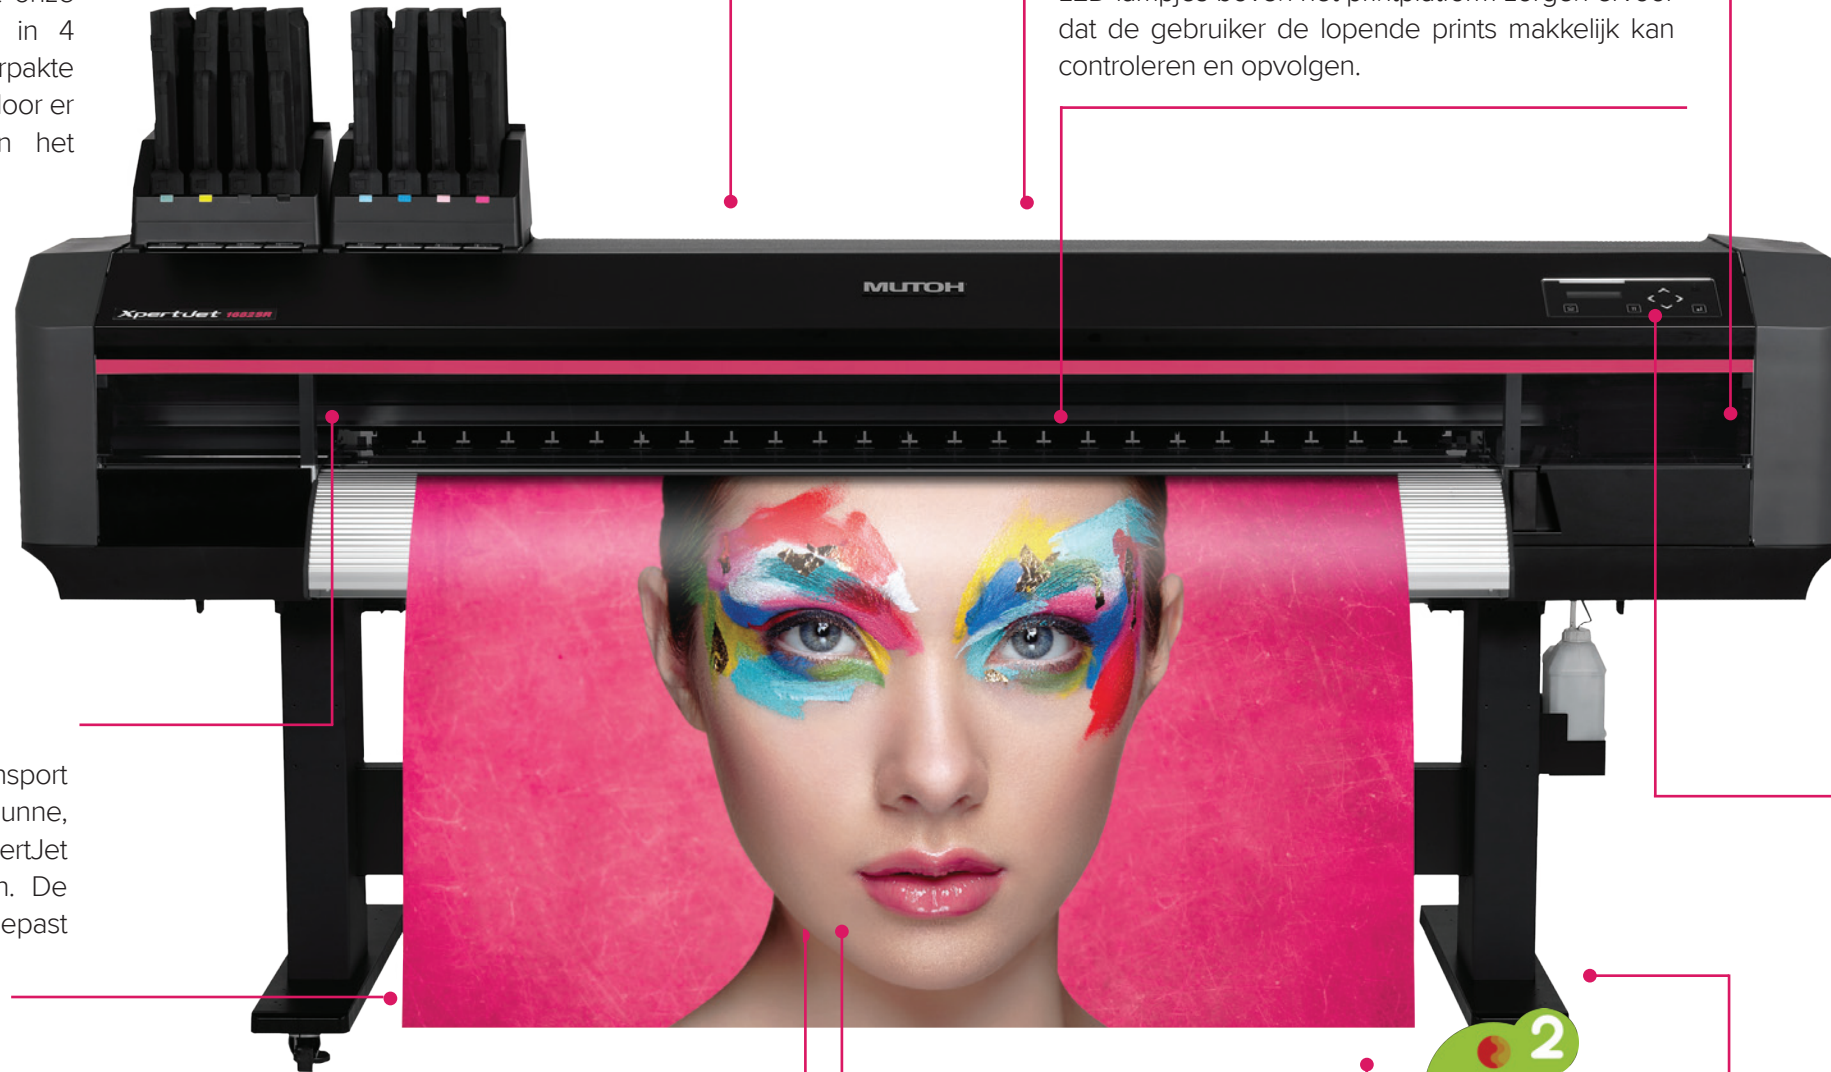

Nieuw intuïtief OLED Touch Display in meerdere talen

De XpertJet heeft een nieuw OLED-touch scherm voor een vlekkeloze en intuïtieve bediening van de printer. Op de kleurenbalk wordt de status van de printer aangegeven.