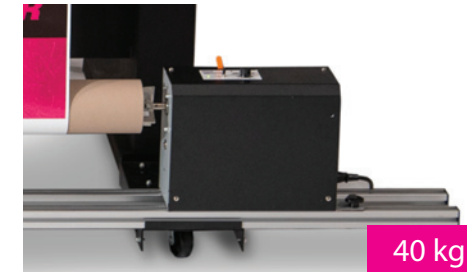

30 kg

40 kg

100 kg

Gemotoriseerde Oprolsystemen

U kan de XpertJet printers instellen met verschillende gemotoriseerde oprolsystemen: een 30 kg winder voor het oprollen van media met een diameter tot 150 mm, een 40 kg oprolsysteem voor media met een roldiameter tot 250 mm of een 100 kg afrol/oprolsysteem voor rollen met diameter tot 250 mm.