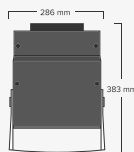

Kleine voetafdruk

Perfect voor elk huis, kantoor of professionele omgeving